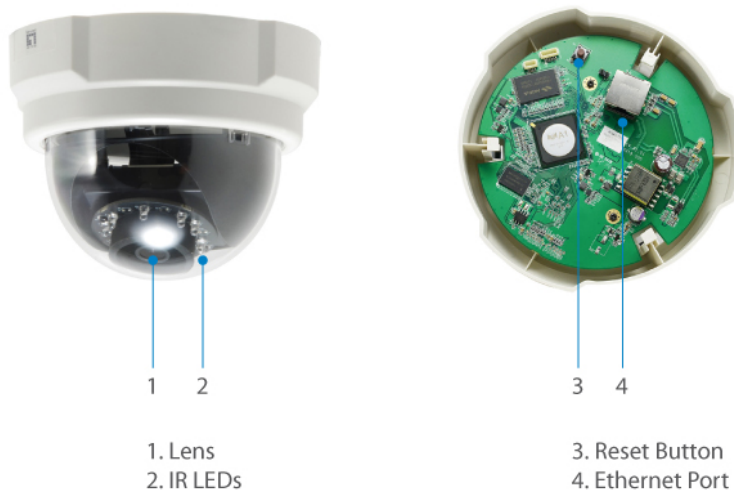

FCS-3053 Versione H/w: 1

Fixed Dome Network Camera, 3-Megapixel, PoE 802.3af, Day & Night, IR LEDs

Key Features

- Risoluzione ad alta definizione 3 Megapixel
- LED a infrarossi integrato per la visione notturna fino a 20 m
- Compressione: H.264/MJPEG
- Filtro IR rimovibile per la sorveglianza diurna e notturna
- Supporto Alimentazione: Poe (IEEE 802.3af)
- Software di monitoraggio 64 canali gratuito fornito in dotazione (supporta App OneSecure)

Specifications

System Specifications

Image Sensor:

3-Megapixel 1/3.2" Progressive Scan CMOS

Connectors and Cabling:

1 x RJ-45 10/100 Mbps PoE port

**Button:**

Reset Button

Indicator:

Power & Link

Lens:

Fixed focal, Fixed iris, Fixed focus, f3.6mm, F1.8

IR Cut Filter:

Removable infrared-cut filter for day & night function

IR LED:

10 IR LEDs for illumination up to 20m